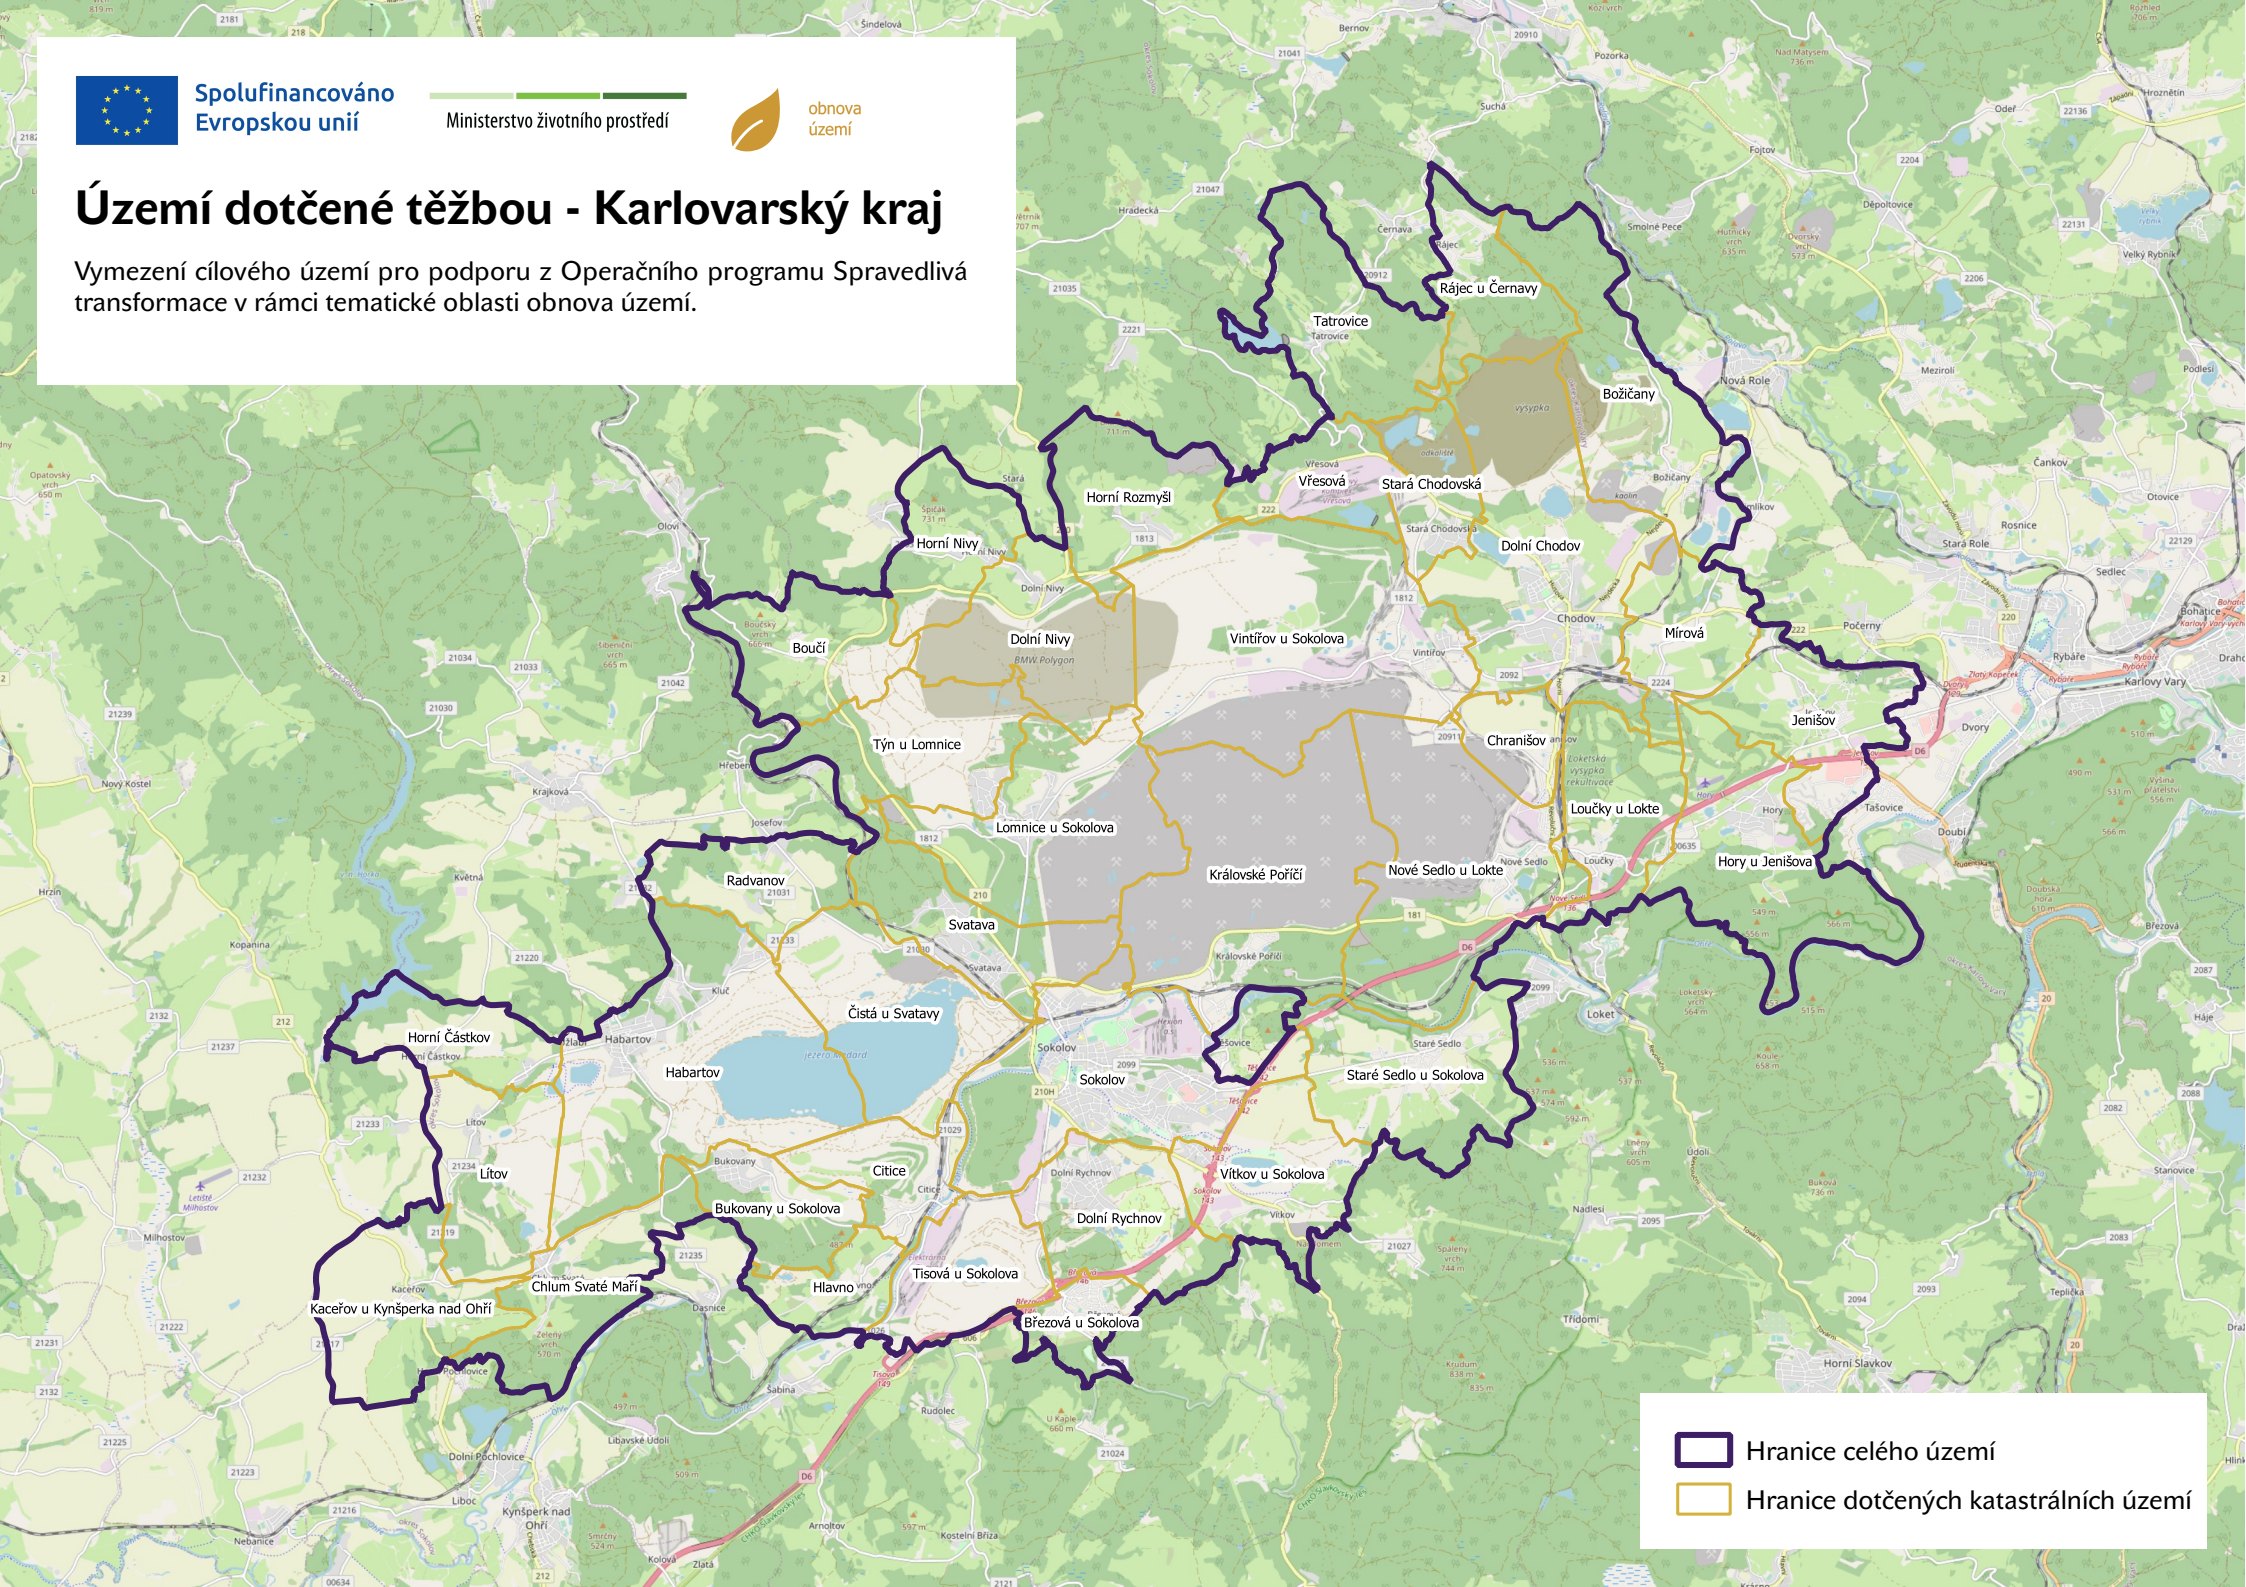

Spolufinancováno
Evropskou unií

Ministerstvo životního prostředí

obnova
území

Území dotčené těžbou - Karlovarský kraj

Vymezení cílového území pro podporu z Operačního programu Spravedlivá transformace v rámci tematické oblasti obnova území.